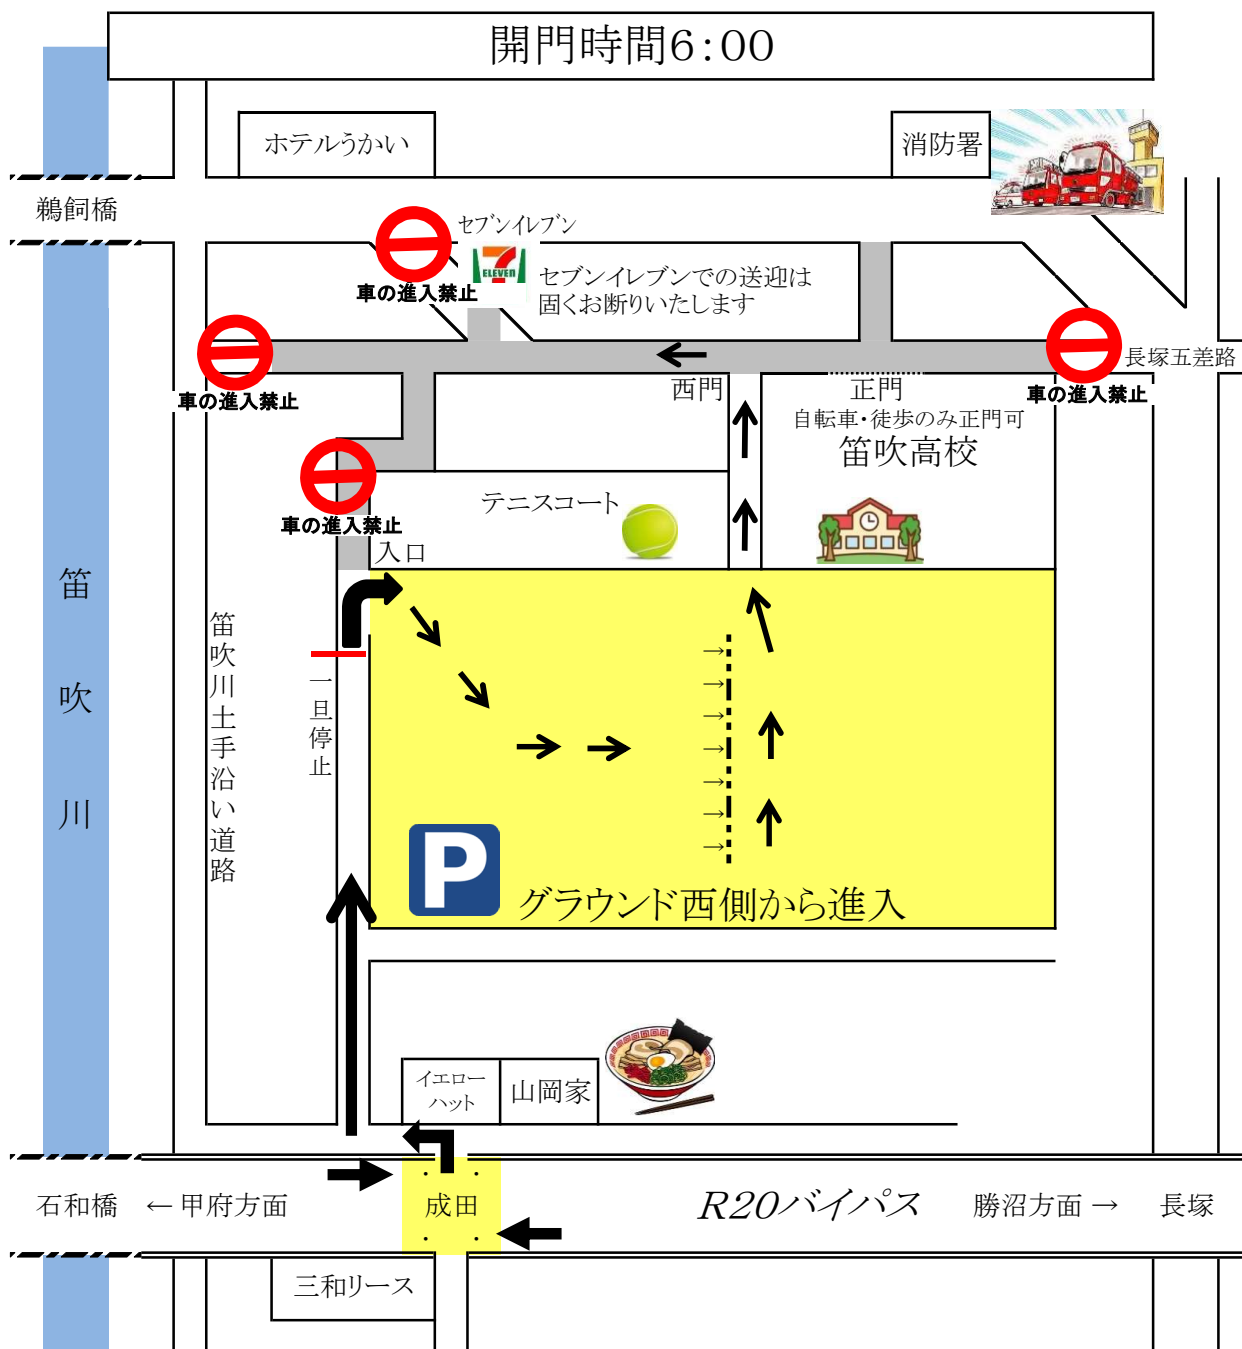

12月17日(火)
【修学旅行荷物搬入時および帰校時の駐車場について】

- 恐れ入りますが、駐車場場所と当日の安全確保のため、乗用車の乗り入れにつきまして、上図のようにバイパスからの進入のみと制限させていただきますので、ご協力をお願いいたします。
- バイパス成田交差点から側道に入り、イエローハット前を左折、すぐの交差点を右折し、矢印に従ってグラウンドへお入り下さい。
- 車につきましては正門での対応はできませんので、セブンイレブン脇道、長塚五差路などからの進入はご遠慮ください。
- 12月20日(金)17:30を目安に、帰校致します。迎えに来られる保護者の方は荷物搬入時と同じルートでグラウンドに入って頂き待機して下さい。なお、帰宅時の経路は係の誘導に従って下さい。
- ※セブンイレブン駐車場は、営業の妨げになりますので乗降や待機などの使用をご遠慮ください。