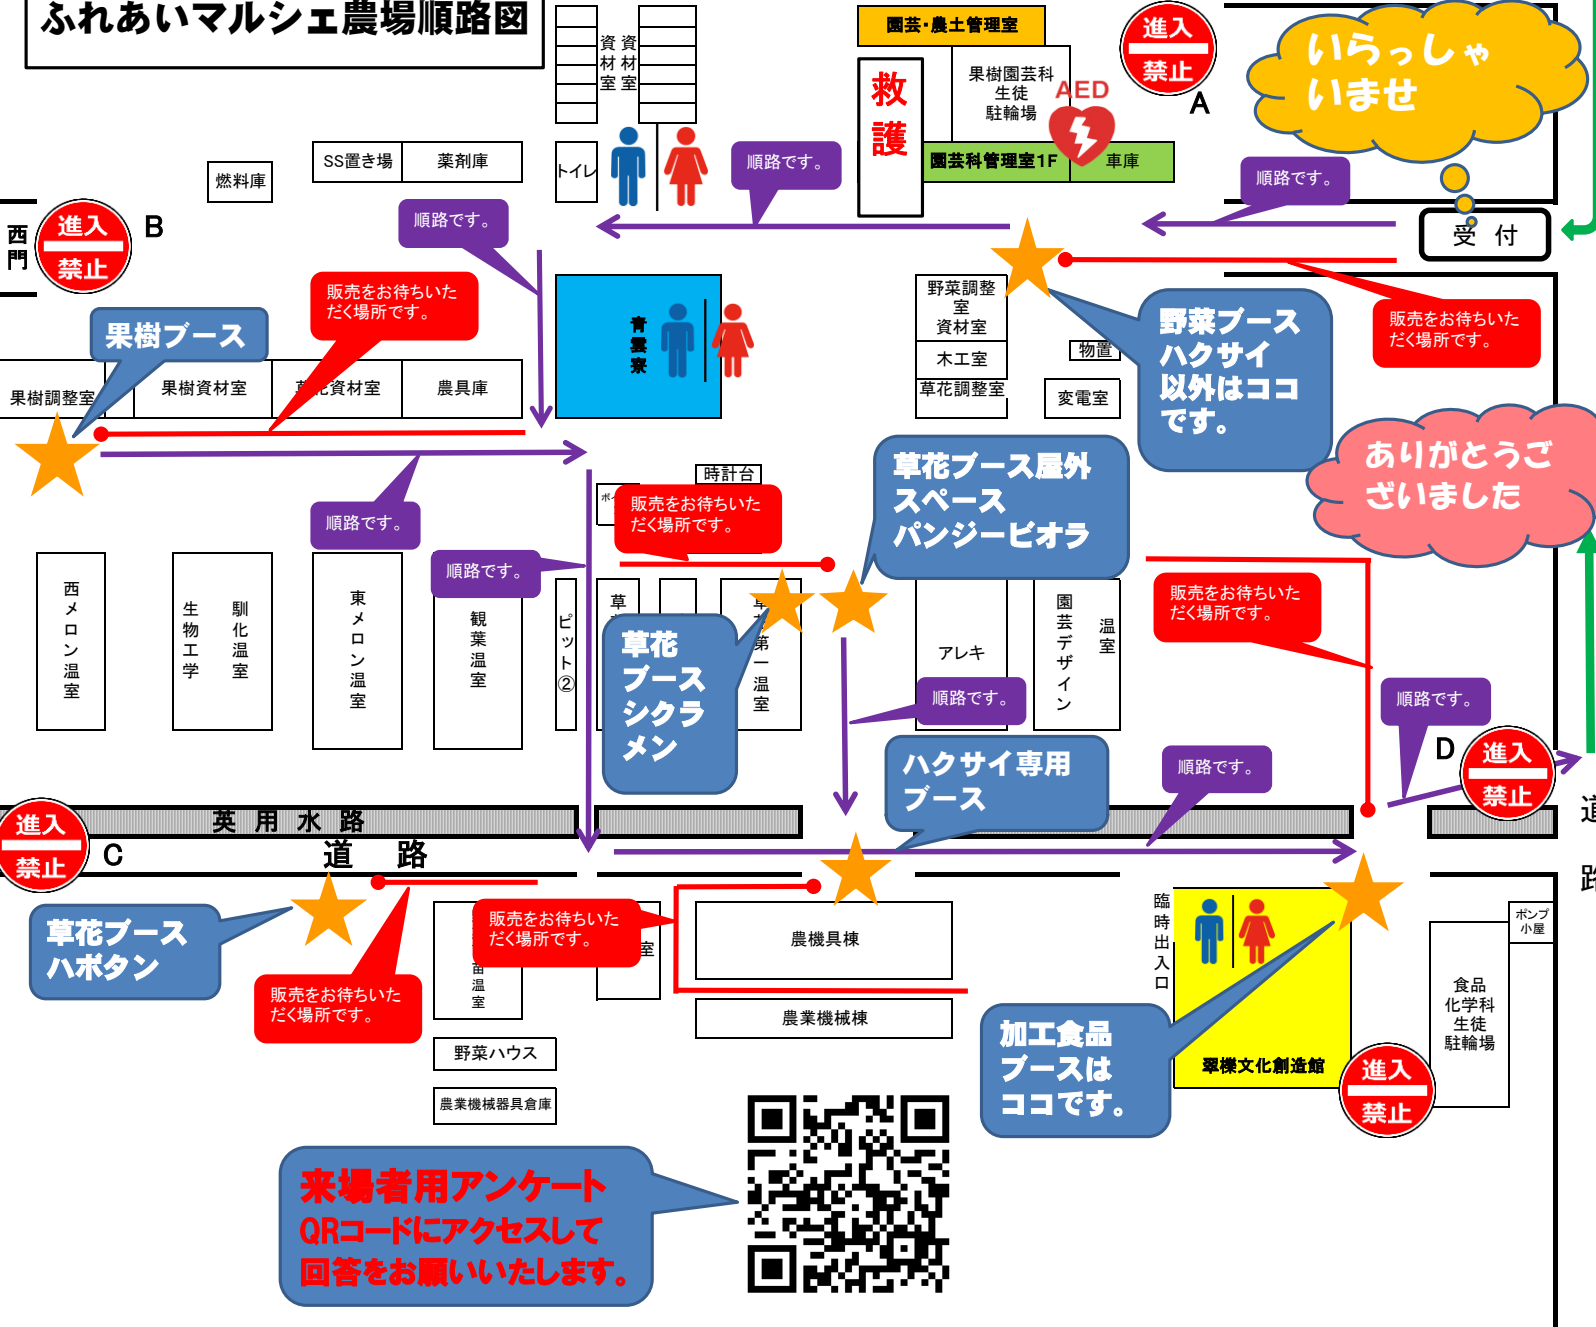

草花ブース
ハボタン

販売をお待ちいただく場所です。

販売をお待ちいただく場所です。

農機具棟 農業機械棟

加工食品
ブースは
ココです。

食品化学科
生徒
駐輪場

来場者用アンケート
QRコードにアクセスして
回答をお願いいたします。

いらっしゃ
いませ

受付