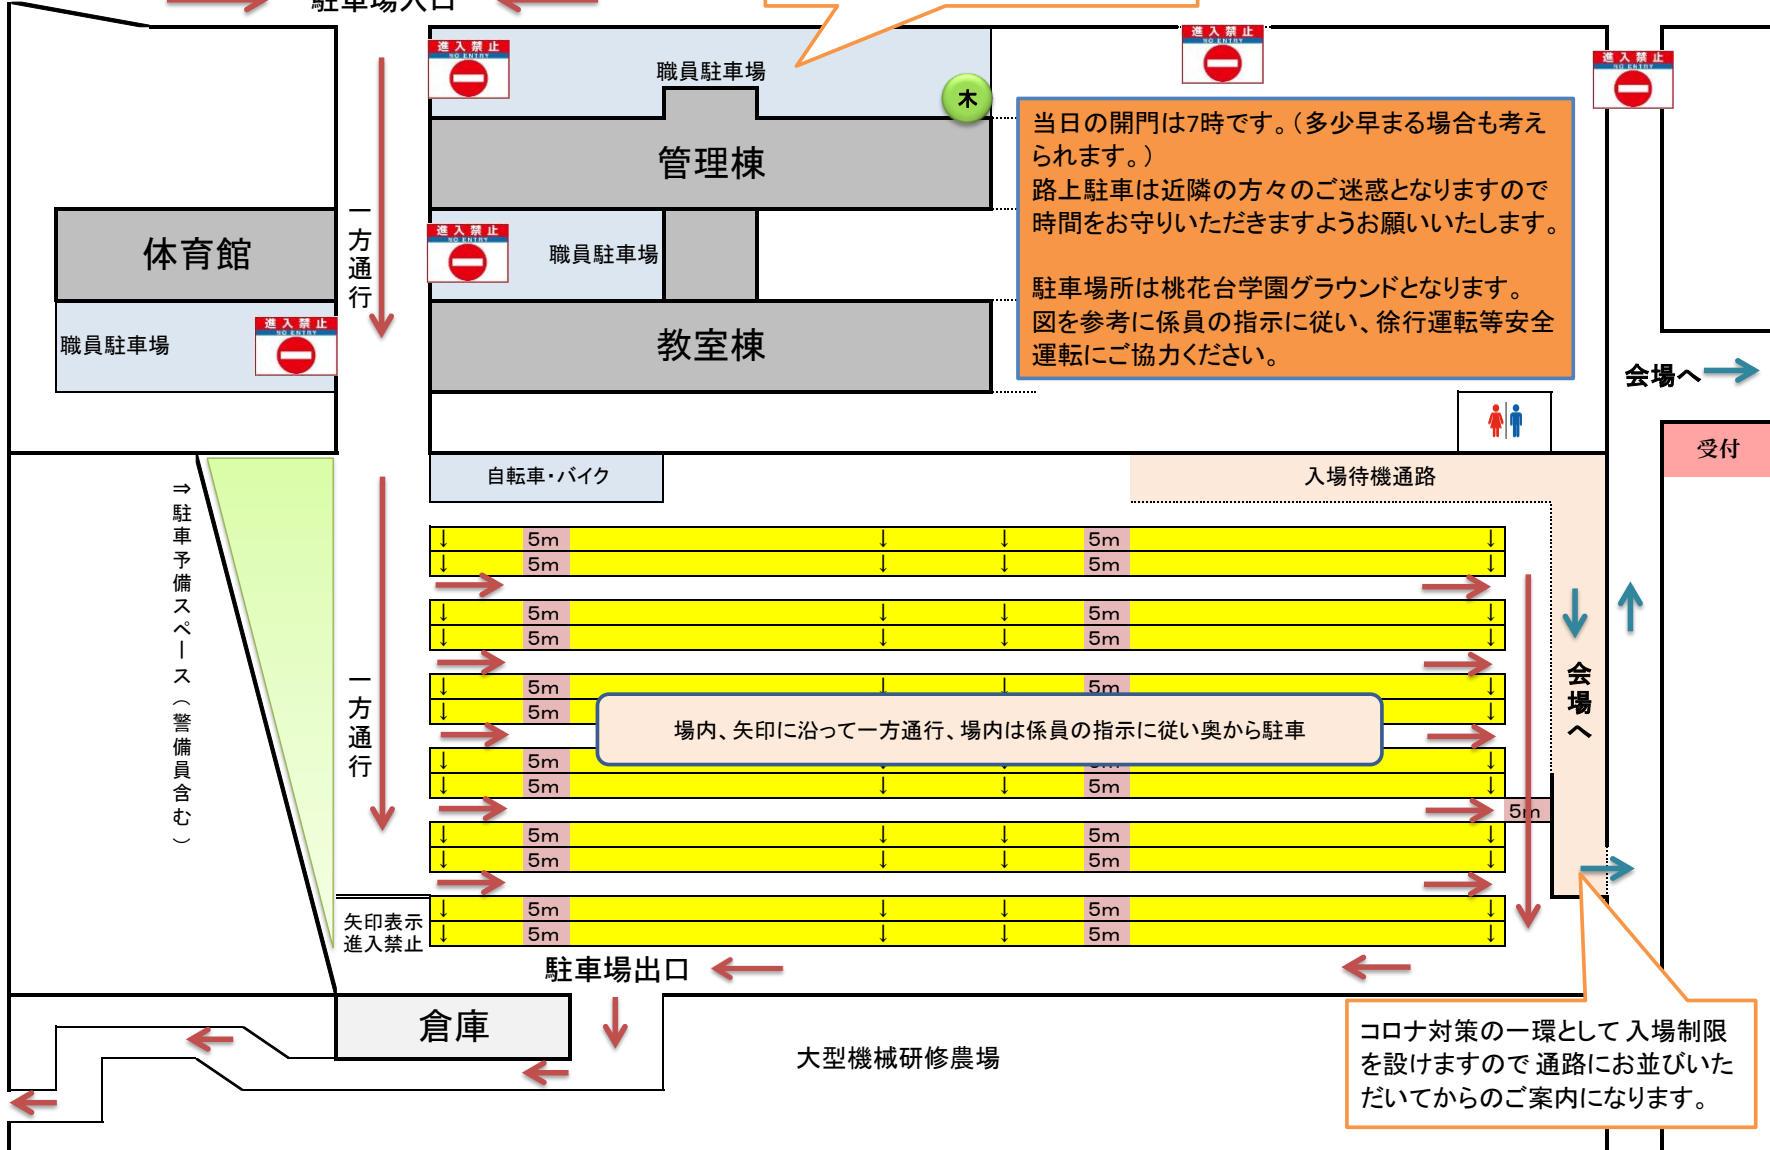

2020 ふれあいマルシェ笛吹

一般駐車場のご案内

白バイ訓練所

桃花台学園
(旧 山梨園芸高等学校)

駐車場入口

当日の開門は7時です。(多少早まる場合も考えられます。)
路上駐車は近隣の方々のご迷惑となりますので時間をお守りいただきますようお願いいたします。
駐車場所は桃花台学園グラウンドとなります。図を参考に係員の指示に従い、徐行運転等安全運転にご協力ください。

コロナ対策の一環として入場制限を設けますので 通路にお並びいただいてからのご案内になります。